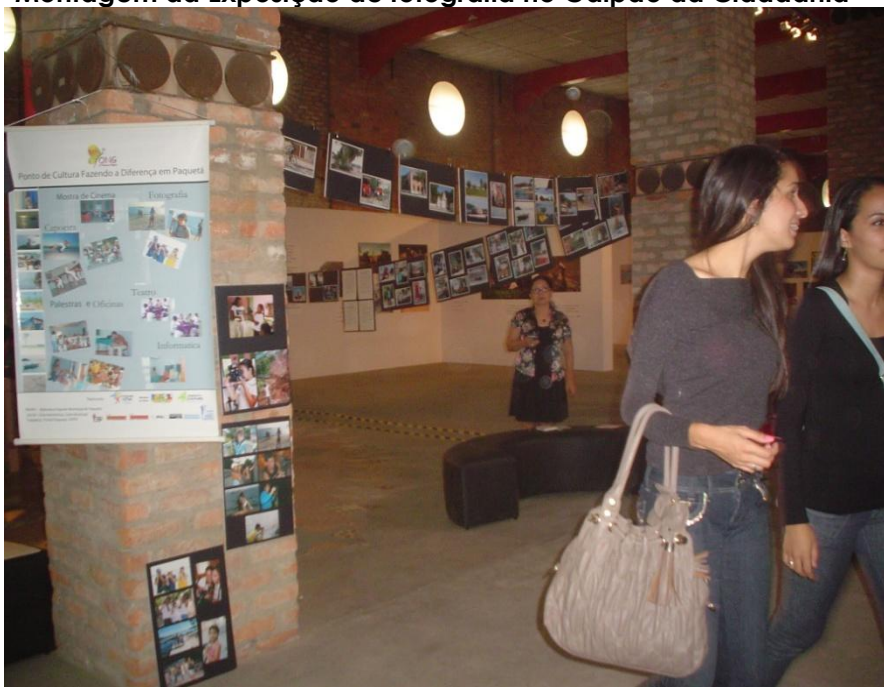

PONTO DE CULTURA “FAZENDO A DIFERENÇA EM PAQUETÁ” INFORMATIVO – Junho de 2012.

RIO + 20

Em junho de 2012, o Rio de Janeiro foi palco de um dos mais importantes encontros de líderes mundiais da história da ONU. Governantes de todo o mundo discutiram como alcançar o futuro que queremos. Empresas, academia e sociedade civil também participaram dos debates paralelos, em busca de novos caminhos em direção ao modelo de Desenvolvimento sustentável.

O Ponto de Cultura Fazendo a Diferença em Paquetá participou na terça-feira (19/6) com Exposição de Fotografias da Ilha tiradas pelas crianças e jovens do projeto e oficinas de reutilização e reciclagem de papel artesanal. Cecília Fonseca e Ana Claudia Casado levaram alguns alunos do Ponto que além de verem seus trabalhos expostos puderam participar de outras ações e visitar o espaço do Galpão da Cidadania (ao lado do Pier Mauá) que foi reservado para atividades culturais e de inclusão social.

Montagem da Exposição de fotografia no Galpão da Cidadania

Oficina de Papel artesanal com Célia e Eliana

Exposição de cartões postais com fotos de paquetá

Visitação

Exposição de produtos da O Nosso Papel

Oficina de mosaico ecológico